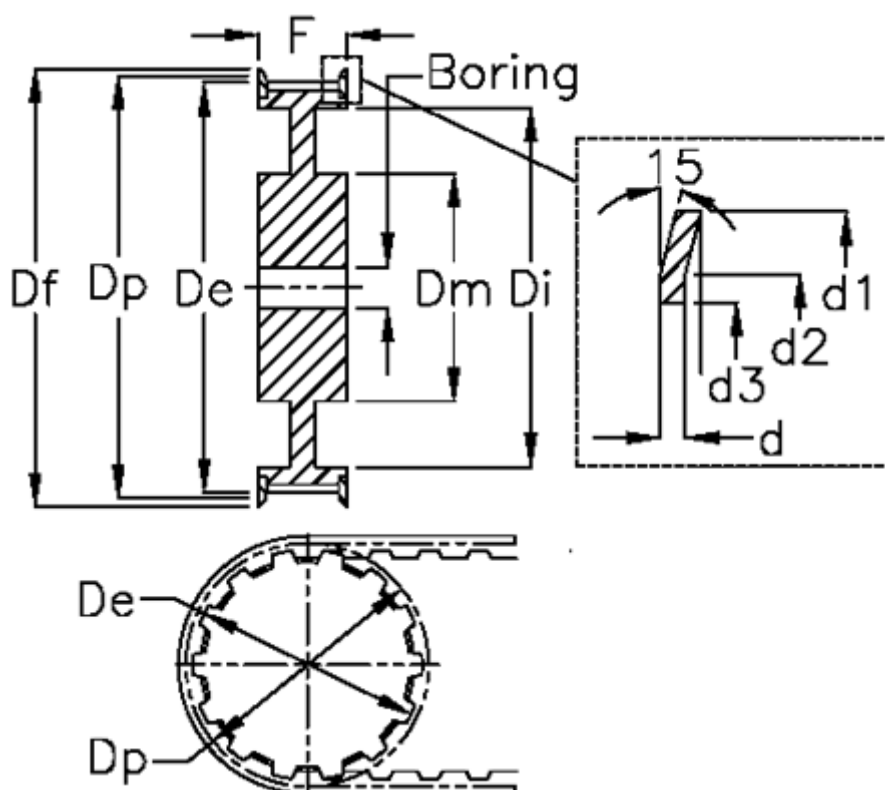

Varenummer: 604145048055
 Beskrivelse: Tandremskive med nav
 HTD 48 14M 55

Mål

Boring = 24	Di = 70	Vægt = 13.7
Bredde = 55	Dm = 135	
d = 2.5	Dp = 213.9	
d1 = 226	F = 170	
d2 = 214	Flangetype = F62	
d3 = 190	L = 70	
De = 211.11	Tandantal = 48	
Df = 226	Type = 14M	